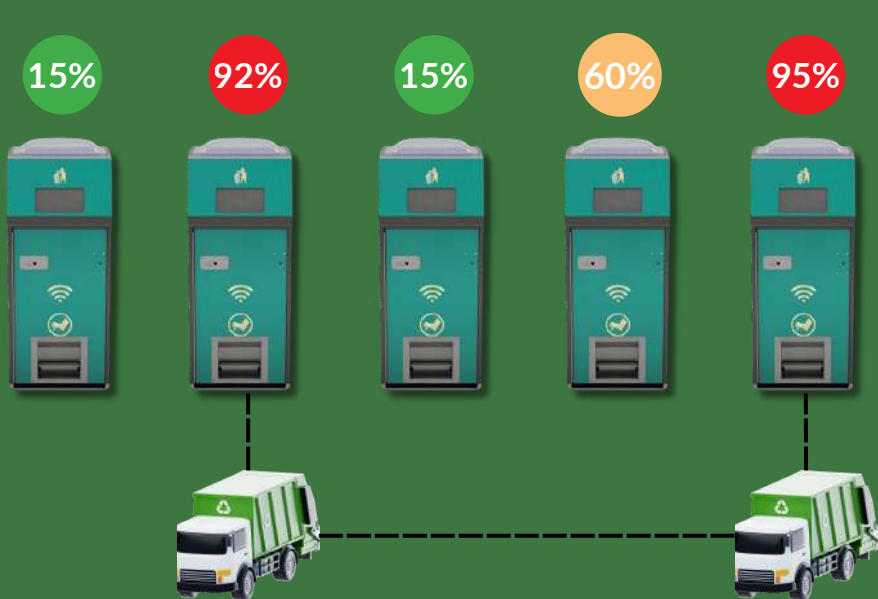

## COMMENT ÇA FONCTIONNE ?

La GH-SB combiné à la plateforme de gestion des données. GH-SB permet aux collecteurs de déchets et aux conseils municipaux de surveiller en temps réel les niveaux de remplissage de leur flotte de corbeilles.

La **GH-SB** compacte les déchets jusqu'à ce qu'il soit plein. L'unité prend une lecture du niveau de remplissage en temps réel toutes les 3 secondes.

Une fois pleine, **GH-SB** envoie une alerte à la plateforme de gestion des données connectée pour notifier l'autorité compétente.

Ici, nous pouvons observer plusieurs poubelles solaires. Celles avec la pastille verte nous indiquent qu'elles ne sont remplies qu'à 15%.

Les pastilles orange signalent que la poubelle est remplie à plus de la moitié.

## SPÉCIFICATIONS TECHNIQUES

Dimensions	120 litres avec porte frontale : 600 x 592 x 1347 mm
Type d'ouverture	Ouverture à volet
Alimentations	Alimenté par l'énergie solaire générée par le facteur de lumière du jour.
Emplacement de la porte de service	Avant
Capacité	120 litres : 10 fois le volume d'une poubelle de rue standard
Couleur	Gris RAL 7024 (standard)
Options	<ul style="list-style-type: none"><li>• Autocollants personnalisés / Partielle enveloppe</li><li>• Dimension et forme de l'ouverture (Rectangulaire / Circulaire)</li><li>• Cendrier (Intégré / Externe)</li><li>• Bac à déjections canines / Distributeur de sacs pour déjections canines</li><li>• Poubelle partenaire non compactante</li><li>• Couleur personnalisable</li></ul>